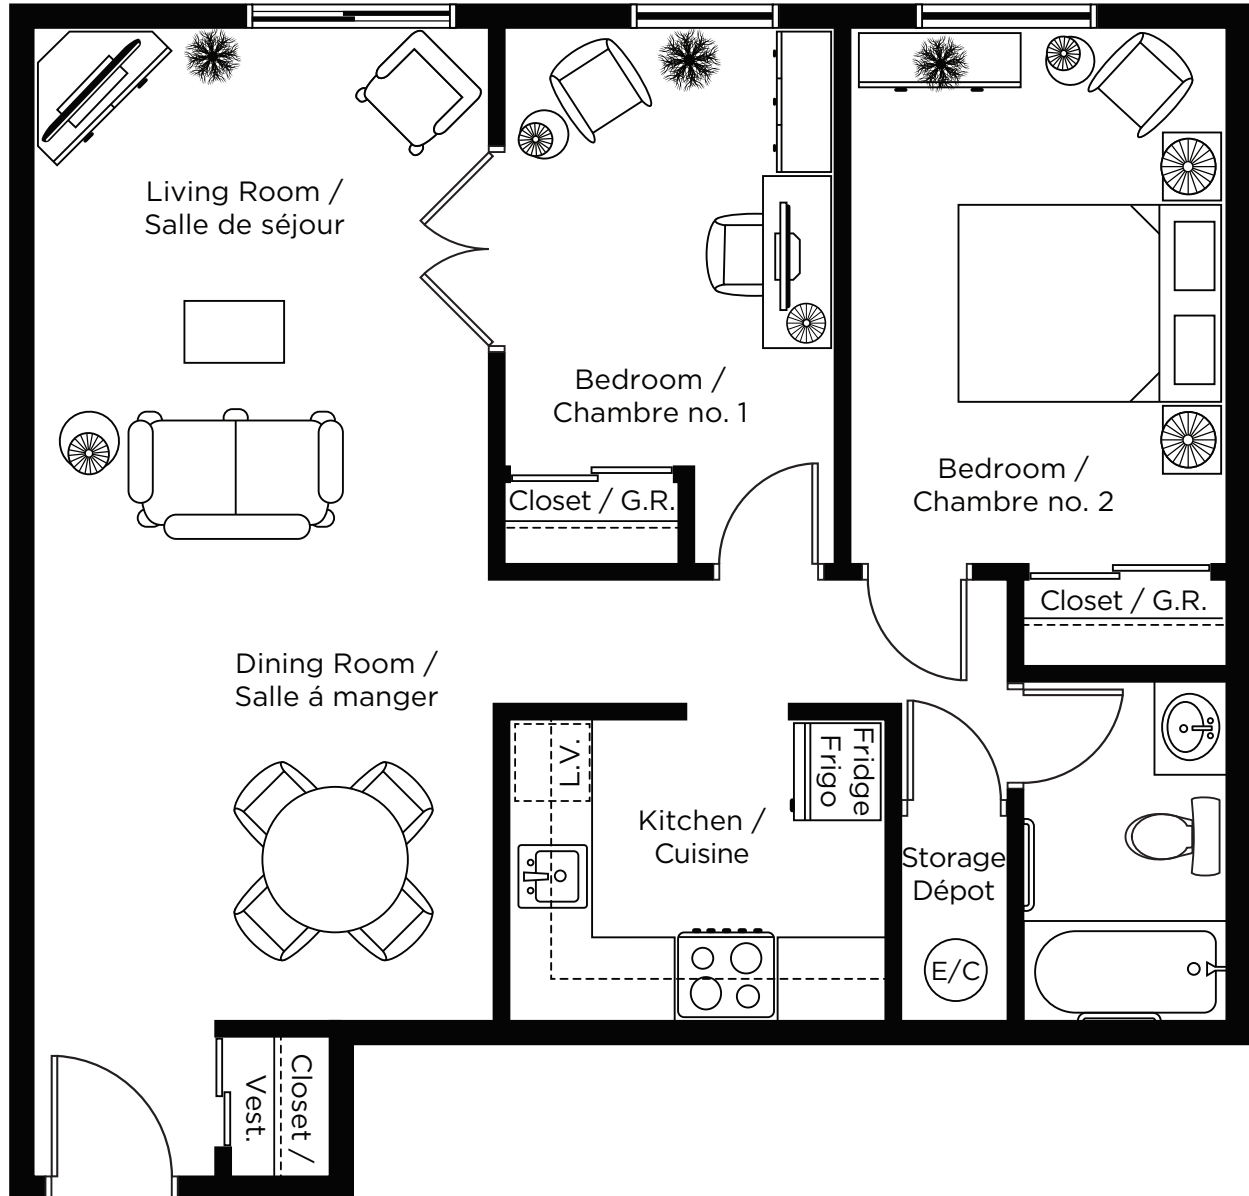

CES ILLUSTRATIONS SONT DES DESSINS D'ARTISTE ET PEUVENT DIFFÉRER DES PLANS RÉELS. LES SPÉCIFICATIONS ET LES PLANS DE PLANCHER PEUVENT CHANGER SANS PRÉAVIS.

Two Bedroom / 2 chambre

Unit / unité 110, 210, 310
725 pi²

ALL ILLUSTRATIONS ARE ARTIST'S CONCEPT PLANS AND SPECIFICATIONS MAY CHANGE WITHOUT NOTICE. ACTUAL USABLE FLOOR SPACE MAY VARY FROM STATED FLOOR AREA. E & O.E.

CES ILLUSTRATIONS SONT DES DESSINS D'ARTISTE ET PEUVENT DIFFÉRER DES PLANS RÉELS. LES SPÉCIFICATIONS ET LES PLANS DE PLANCHER PEUVENT CHANGER SANS PRÉAVIS.

Two Bedroom / 2 chambre

Unit / unité 111
725 pi²

ALL ILLUSTRATIONS ARE ARTIST'S CONCEPT PLANS AND SPECIFICATIONS MAY CHANGE WITHOUT NOTICE. ACTUAL USABLE FLOOR SPACE MAY VARY FROM STATED FLOOR AREA. E & O.E.

CES ILLUSTRATIONS SONT DES DESSINS D'ARTISTE ET PEUVENT DIFFÉRER DES PLANS RÉELS. LES SPÉCIFICATIONS ET LES PLANS DE PLANCHER PEUVENT CHANGER SANS PRÉAVIS.

Two Bedroom / 2 chambre

Unit / unité 112
667 pi²