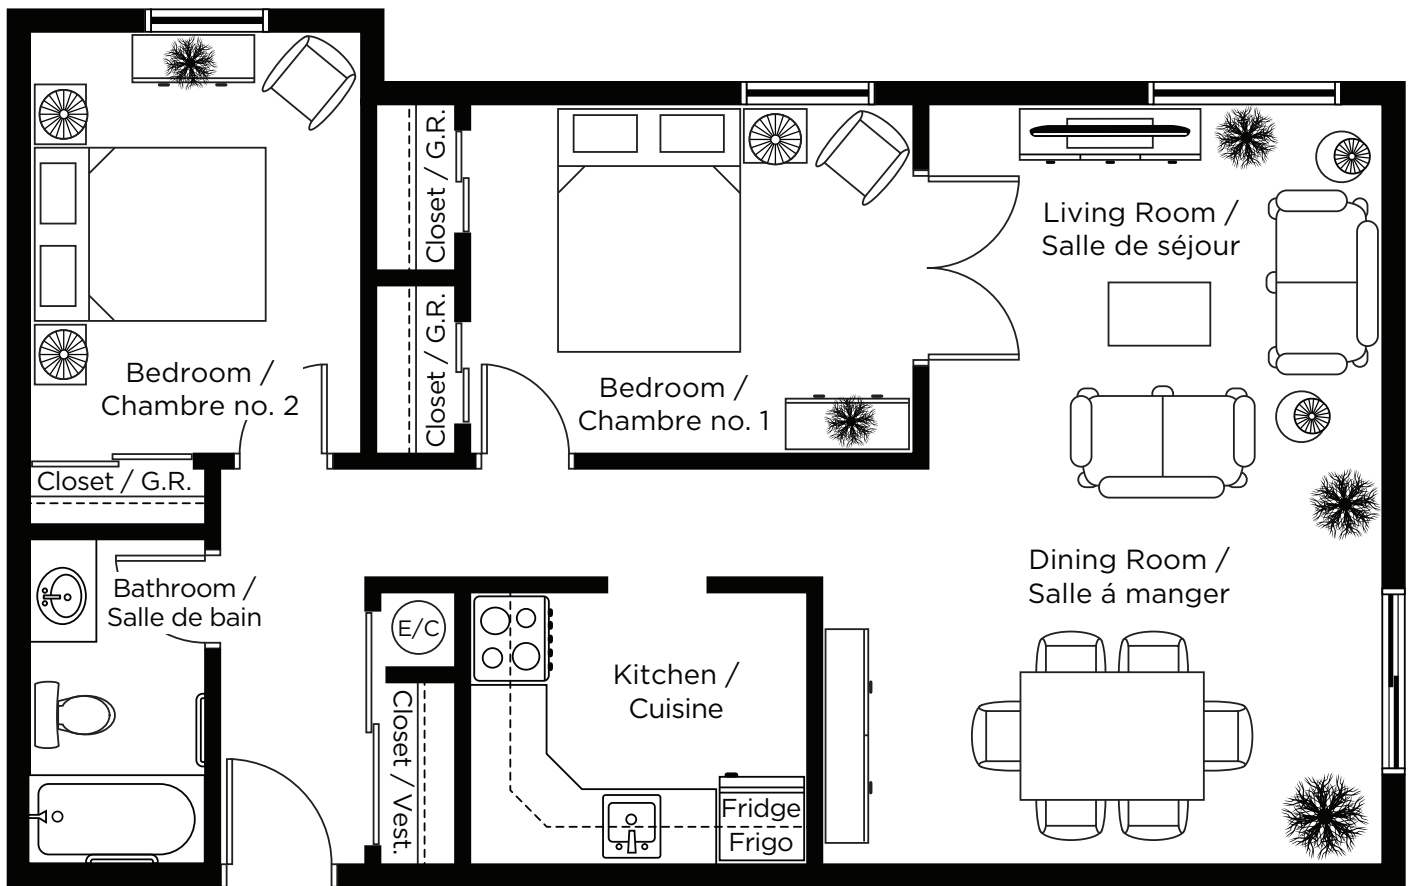

Two Bedroom / 2 chambre

Unit/unité 103, 203, 303
1080 pi²

ALL ILLUSTRATIONS ARE ARTIST'S CONCEPT PLANS AND SPECIFICATIONS MAY CHANGE WITHOUT NOTICE. ACTUAL USABLE FLOOR SPACE MAY VARY FROM STATED FLOOR AREA. E & O.E.

CES ILLUSTRATIONS SONT DES DESSINS D'ARTISTE ET PEUVENT DIFFÉRER DES PLANS RÉELS. LES SPÉCIFICATIONS ET LES PLANS DE PLANCHER PEUVENT CHANGER SANS PRÉAVIS.

Two Bedroom / 2 chambre

Unit / unité 110, 210, 310
725 pi²

ALL ILLUSTRATIONS ARE ARTIST'S CONCEPT PLANS AND SPECIFICATIONS MAY CHANGE WITHOUT NOTICE. ACTUAL USABLE FLOOR SPACE MAY VARY FROM STATED FLOOR AREA. E & O.E.

CES ILLUSTRATIONS SONT DES DESSINS D'ARTISTE ET PEUVENT DIFFÉRER DES PLANS RÉELS. LES SPÉCIFICATIONS ET LES PLANS DE PLANCHER PEUVENT CHANGER SANS PRÉAVIS.

Two Bedroom / 2 chambre

Unit / unité 111
725 pi²

ALL ILLUSTRATIONS ARE ARTIST'S CONCEPT PLANS AND SPECIFICATIONS MAY CHANGE WITHOUT NOTICE. ACTUAL USABLE FLOOR SPACE MAY VARY FROM STATED FLOOR AREA. E & O.E.