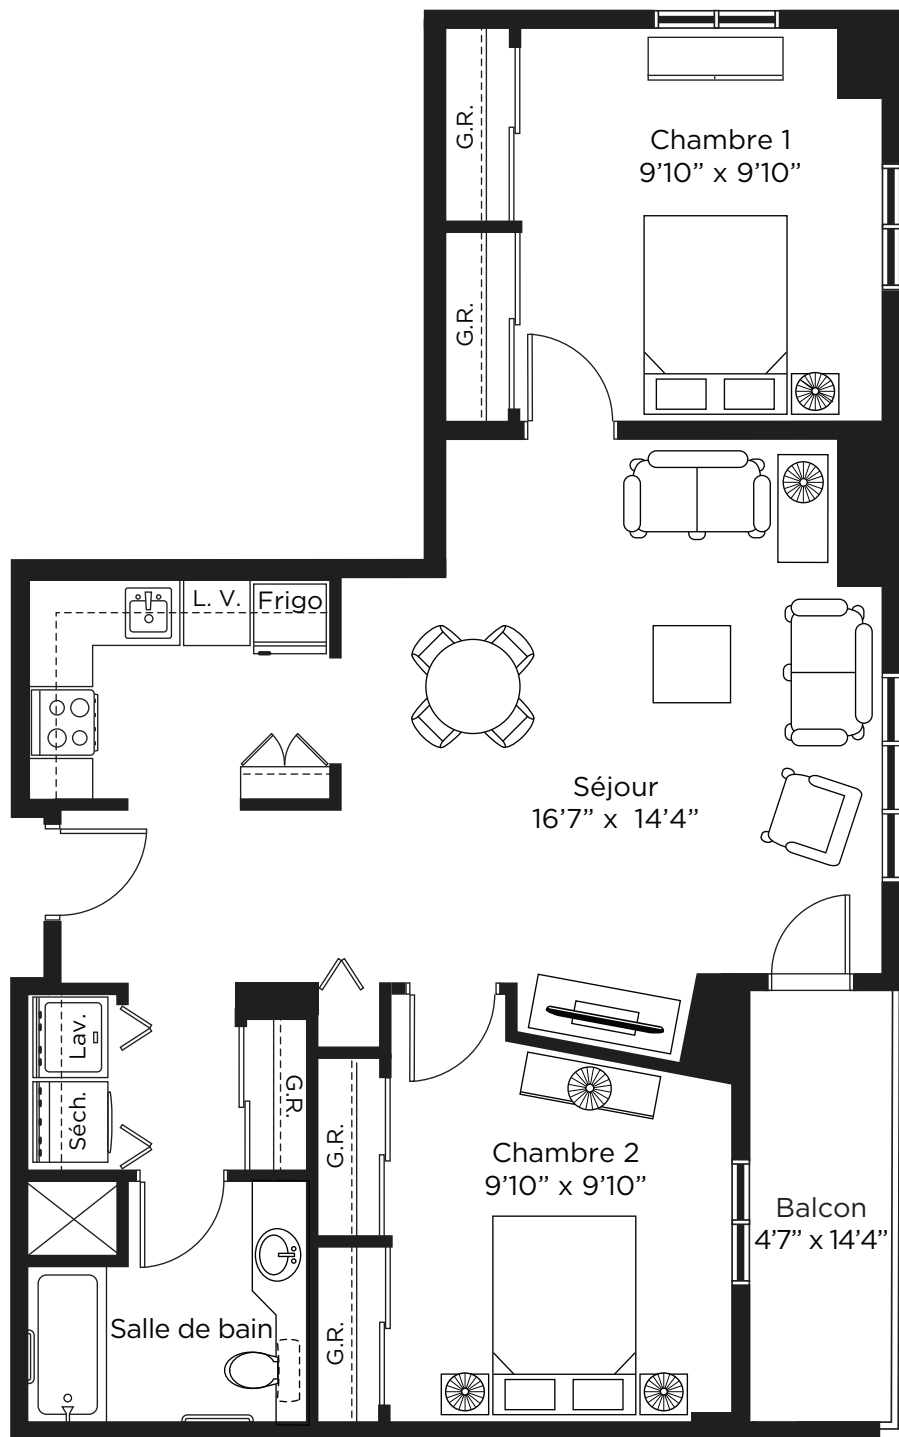

Modèle A

Appartement 4 ½

Suite: 202, 222, 302, 322, 402, 422

1153 pi²

La superficie de plancher et les dimensions des pièces sont approximatives.

Modèle C

Appartement 4 ½

Suite: 201, 214, 234, 301, 314, 334, 401, 414, 434

1006 pi²

La superficie de plancher et les dimensions des pièces sont approximatives.

Modèle D

Appartement 4 ½

Suite: 502, 522

917 pi²

La superficie de plancher et les dimensions des pièces sont approximatives.

Modèle G

Appartement 4 ½

Suite: 521

1067 pi²

La superficie de plancher et les dimensions des pièces sont approximatives.