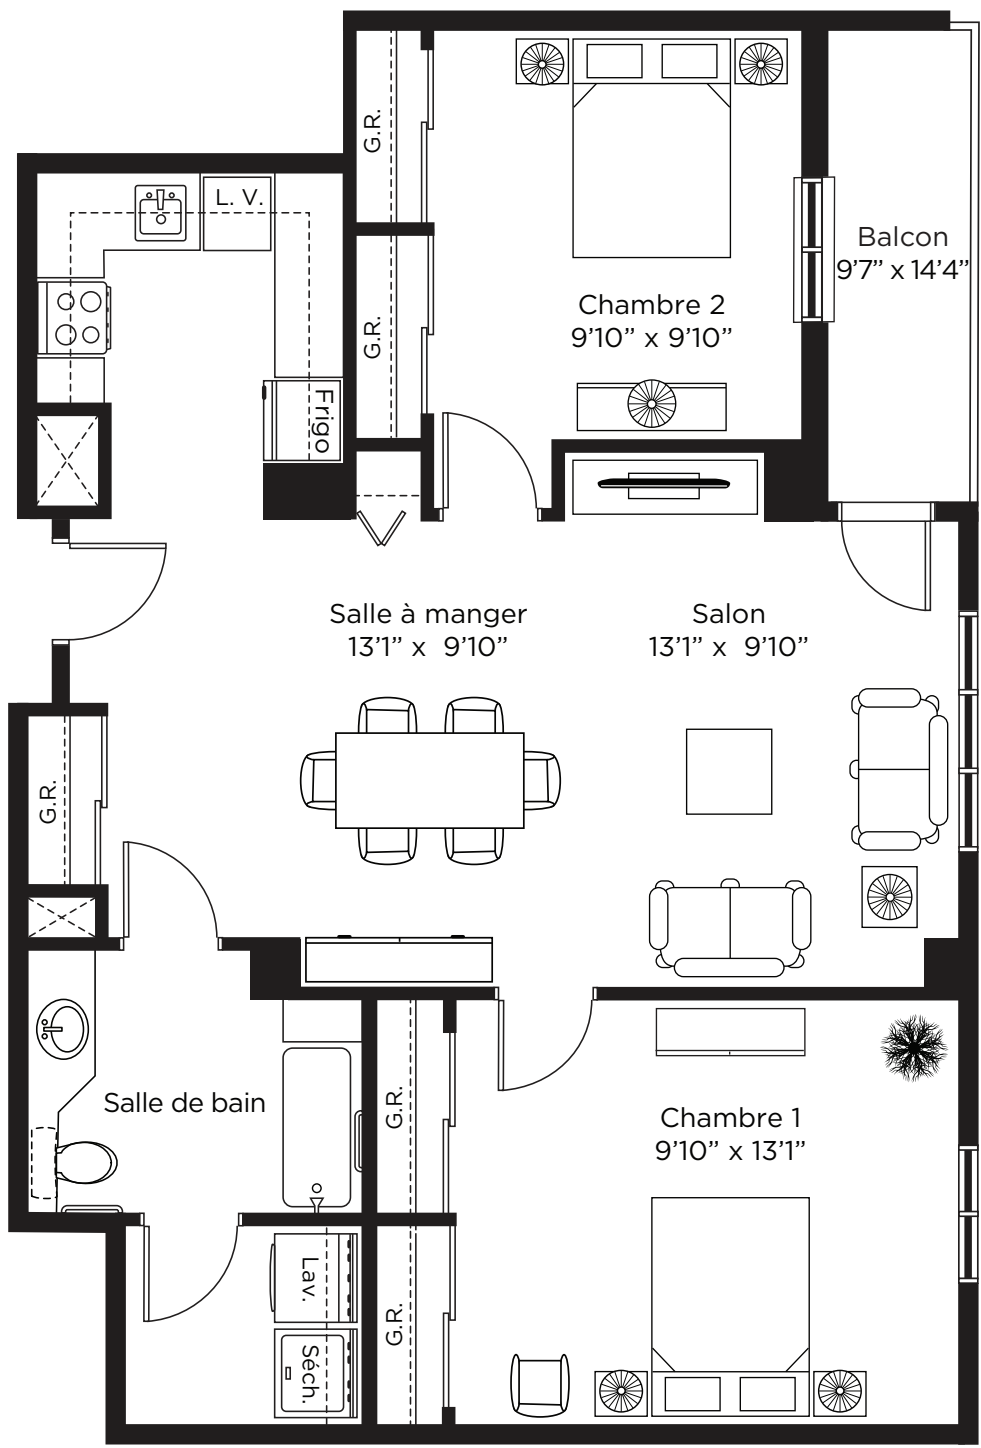

Modèle A

Appartement 4 ½

Suite: 202, 222, 302, 322, 402, 422

1153 pi²

La superficie de plancher et les dimensions des pièces sont approximatives.

Modèle C

Appartement 4 ½

Suite: 201, 214, 234, 301, 314, 334, 401, 414, 434

1006 pi²

La superficie de plancher et les dimensions des pièces sont approximatives.

Modèle D

Appartement 4 ½

Suite: 502, 522

917 pi²

La superficie de plancher et les dimensions des pièces sont approximatives.

Modèle G

Appartement 4 ½

Suite: 521

1067 pi²

La superficie de plancher et les dimensions des pièces sont approximatives.