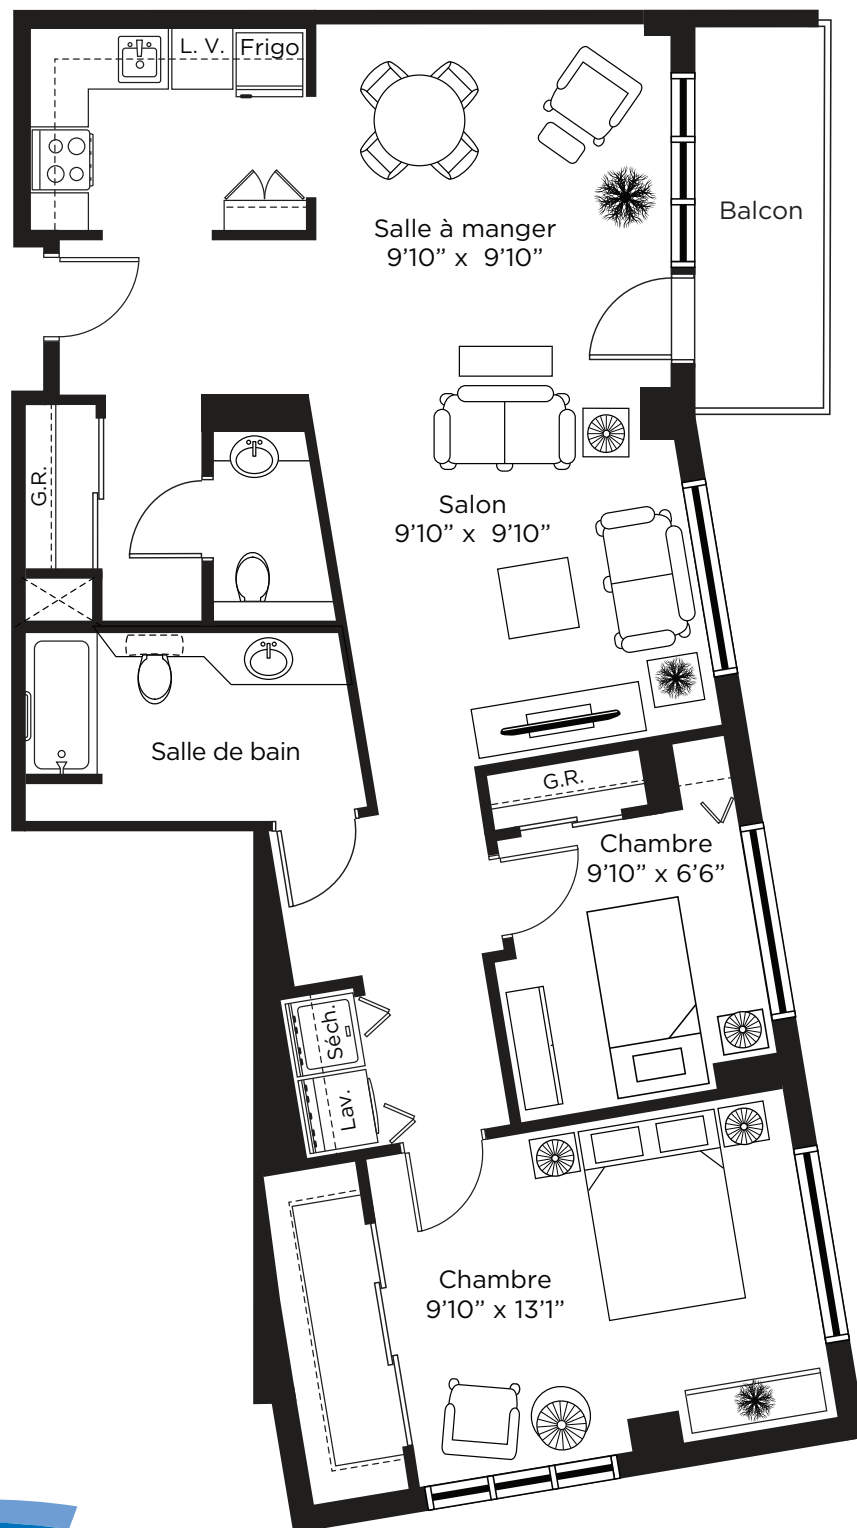

Modèle A

Appartement 4 ½

Suite: 202, 222, 302, 322, 402, 422

1153 pi²

La superficie de plancher et les dimensions des pièces sont approximatives.

Modèle C

Appartement 4 ½

Suite: 201, 214, 234, 301, 314, 334, 401, 414, 434

1006 pi²

La superficie de plancher et les dimensions des pièces sont approximatives.

Modèle D

Appartement 4 ½

Suite: 502, 522

917 pi²

La superficie de plancher et les dimensions des pièces sont approximatives.

Modèle G

Appartement 4 ½

Suite: 521

1067 pi²

La superficie de plancher et les dimensions des pièces sont approximatives.