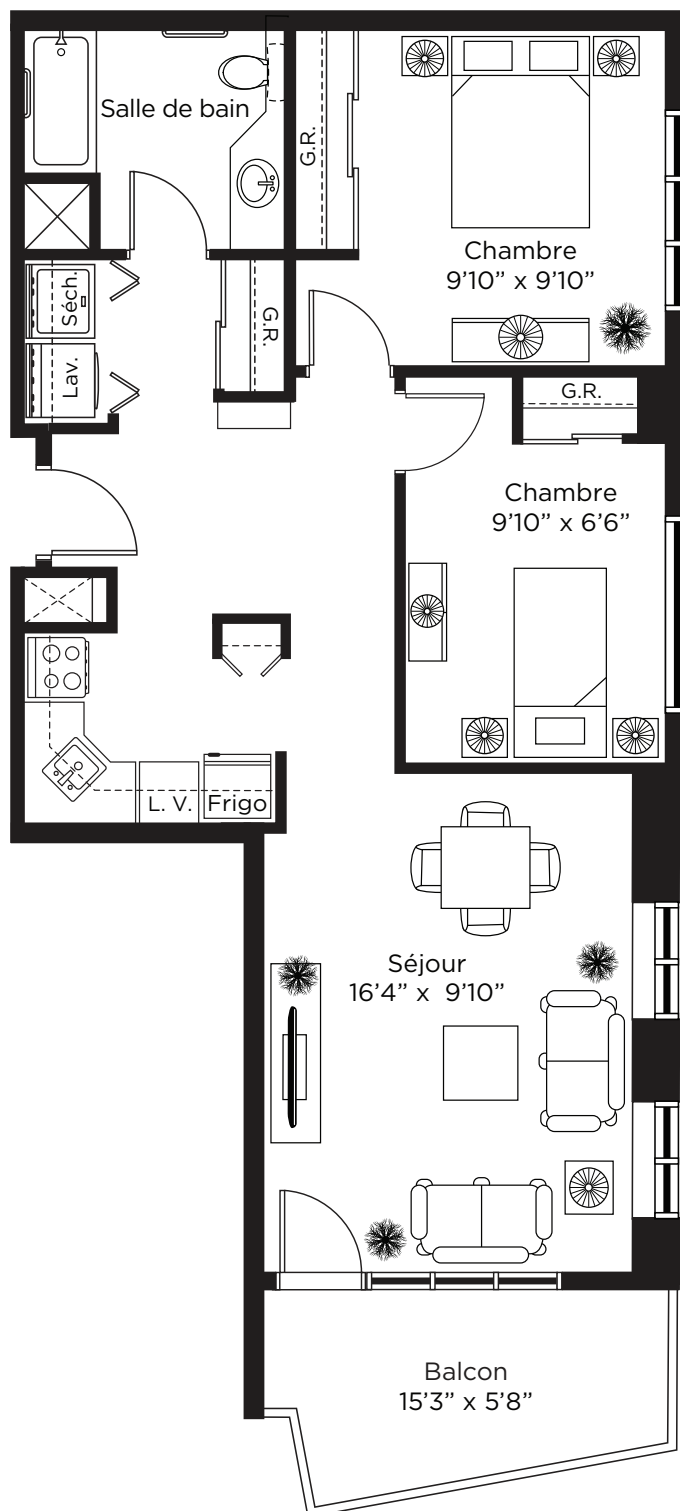

Modèle A

Appartement 4 ½

Suite: 202, 222, 302, 322, 402, 422

1153 pi²

La superficie de plancher et les dimensions des pièces sont approximatives.

Modèle C

Appartement 4 ½

Suite: 201, 214, 234, 301, 314, 334, 401, 414, 434

1006 pi²

La superficie de plancher et les dimensions des pièces sont approximatives.

Modèle D

Appartement 4 ½

Suite: 502, 522

917 pi²

La superficie de plancher et les dimensions des pièces sont approximatives.

Modèle G

Appartement 4 ½

Suite: 521

1067 pi²

La superficie de plancher et les dimensions des pièces sont approximatives.