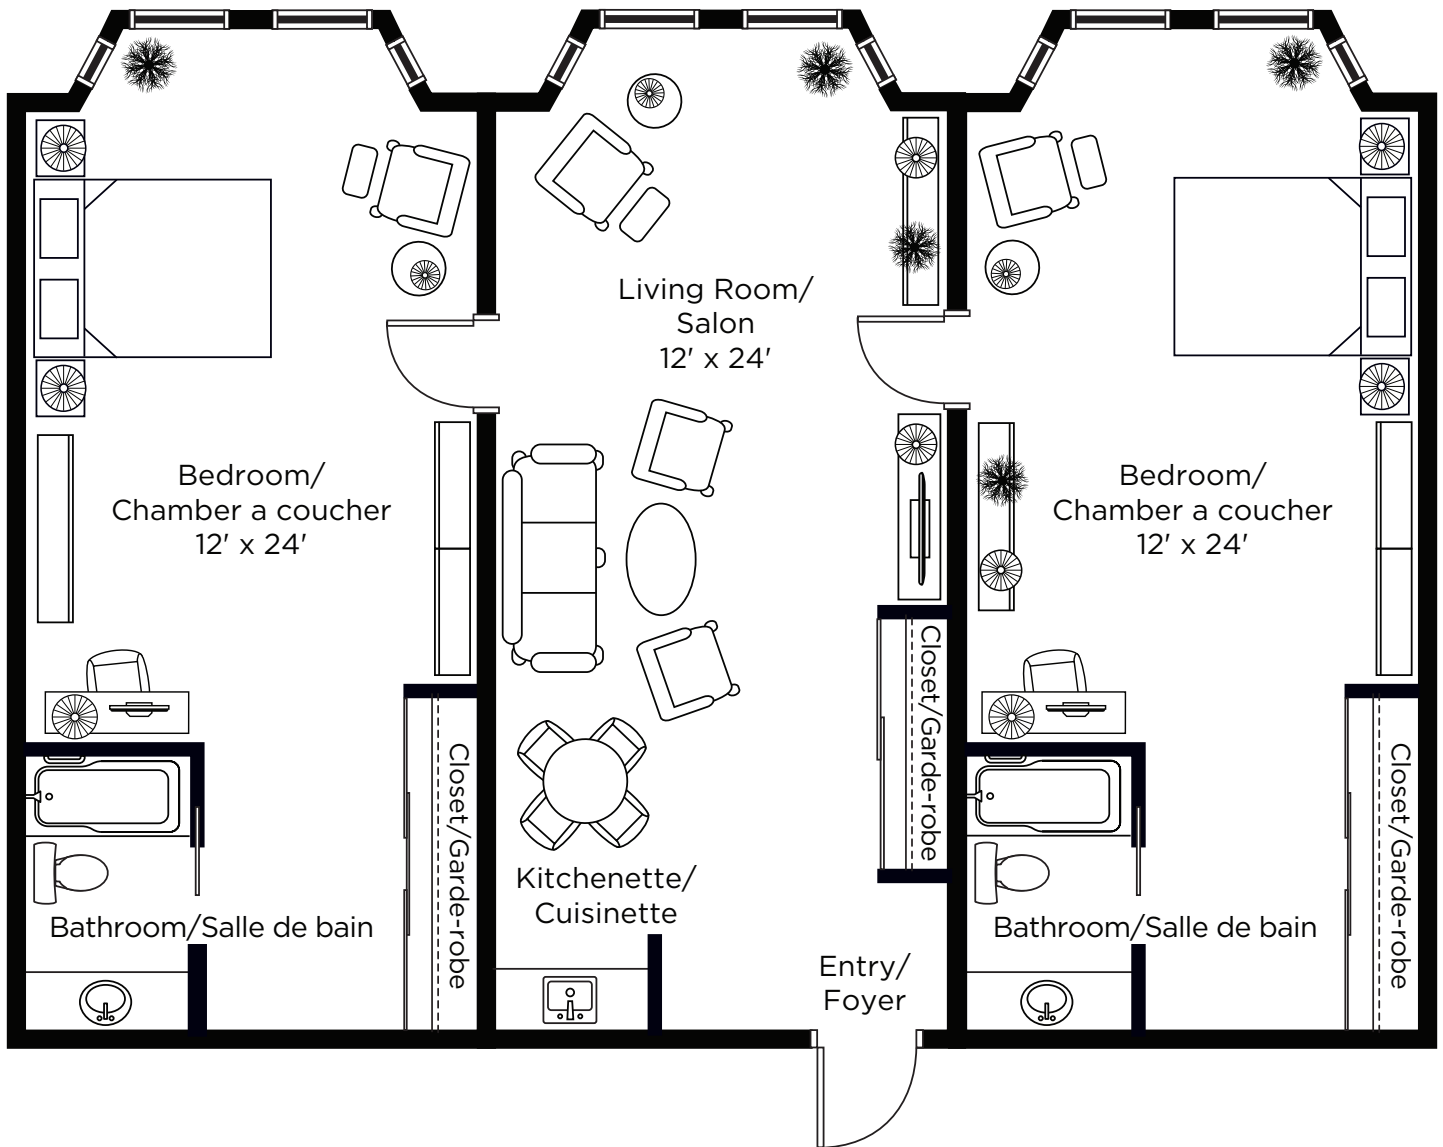

CHARTwell

RIDEAU PLACE

retirement residence

550 Wilbrod Street
Ottawa • 343-882-4760

Suite Plans

TWO BEDROOM

ALL ILLUSTRATIONS ARE ARTIST'S CONCEPT PLANS AND SPECIFICATIONS MAY CHANGE WITHOUT NOTICE. ACTUAL USABLE FLOOR SPACE MAY VARY FROM STATED FLOOR AREA. E & O.E.

CES ILLUSTRATIONS SONT DES DESSINS D'ARTISTE ET PEUVENT DIFFÉRER DES PLANS RÉELS.
LES SPÉCIFICATIONS ET LES PLANS DE PLANCHER PEUVENT CHANGER SANS PRÉAVIS.

Deluxe Classic Suite Two Bedroom

864 sq.ft./864 pi²

ALL ILLUSTRATIONS ARE ARTIST'S CONCEPT PLANS AND SPECIFICATIONS MAY CHANGE WITHOUT NOTICE. ACTUAL USABLE FLOOR SPACE MAY VARY FROM STATED FLOOR AREA. E & O.E.

CES ILLUSTRATIONS SONT DES DESSINS D'ARTISTE ET PEUVENT DIFFÉRER DES PLANS RÉELS. LES SPÉCIFICATIONS ET LES PLANS DE PLANCHER PEUVENT CHANGER SANS PRÉAVIS.